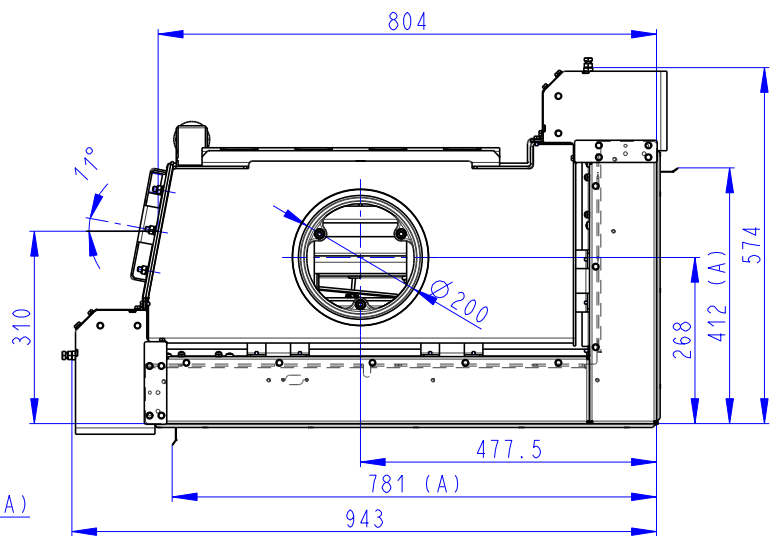

Rozměry v mm  
Maße in mm  
Dimensions in mm

IMPRESSION R 2g L 71.60.34.21

221kg

IMPRESSION R 2g L 71.60.34.21 + IR2LG TOP01

293kg

IMPRESSION R 2g L 71.60.34.21 + IR2LG TOP02

283kg

- (A) Zastavbovy rozmer / Baumaße / In-built dimension  
 (B) Litinový odvod kouře / Cast iron spigot / Der gusseiserne Rauchabgang  
 (C) Centralni privod vzduchu / Central air inlet / Zentralluftzufuhr  
 (D) Primarni a sekundarni vzduch / Primary and secondary air / Primärluft und Sekundärluft

Rozměry v mm  
Maße in mm  
Dimensions in mm

IMPRESSION L 2g L 71.60.34.21

IMPRESSION L 2g L 71.60.34.21 + IR2LG TOP01

IMPRESSION L 2g L 71.60.34.21 + IR2LG TOP02

221kg

293kg

283kg

- (A) Zastavbový rozmer / Baumaße / In-built dimension  
 (B) Litinový odvod kouře / Cast iron spigot / Der gusseiserne Rauchabgang  
 (C) Centrální privod vzduchu / Central air inlet / Zentralluftzufuhr  
 (D) Primární a sekundární vzduch / Primary and secondary air / Primärluft und Sekundärluft