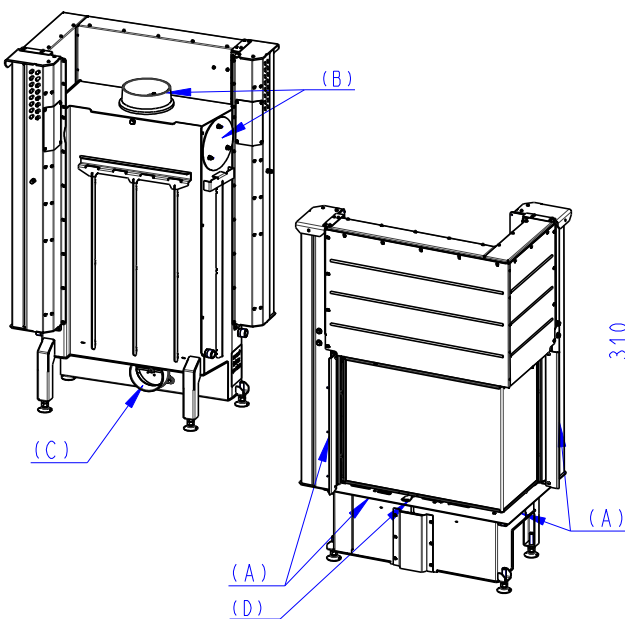

Rozměry v mm  
Maße in mm  
Dimensions in mm

IMPRESSION R 2g L 71.60.34.21

221kg

IMPRESSION R 2g L 71.60.34.21 + IR2LG TOP01

293kg

IMPRESSION R 2g L 71.60.34.21 + IR2LG TOP02

283kg

- (A) Zastavbovy rozmer / Baumaße / In-built dimension  
 (B) Litinový odvod kouře / Cast iron spigot / Der gusseiserne Rauchabgang  
 (C) Centralni privod vzduchu / Central air inlet / Zentralluftzufuhr  
 (D) Primarni a sekundarni vzduch / Primary and secondary air / Primärluft und Sekundärluft

Rozměry v mm  
Maße in mm  
Dimensions in mm

IMPRESSION L 2g L 71.60.34.21

IMPRESSION L 2g L 71.60.34.21 + IR2LG TOP01

IMPRESSION L 2g L 71.60.34.21 + IR2LG TOP02

221kg

293kg

283kg

- (A) Zastavbový rozmer / Baumaße / In-built dimension  
 (B) Litinový odvod kouře / Cast iron spigot / Der gusseiserne Rauchabgang  
 (C) Centrální privod vzduchu / Central air inlet / Zentralluftzufuhr  
 (D) Primární a sekundární vzduch / Primary and secondary air / Primärluft und Sekundärluft