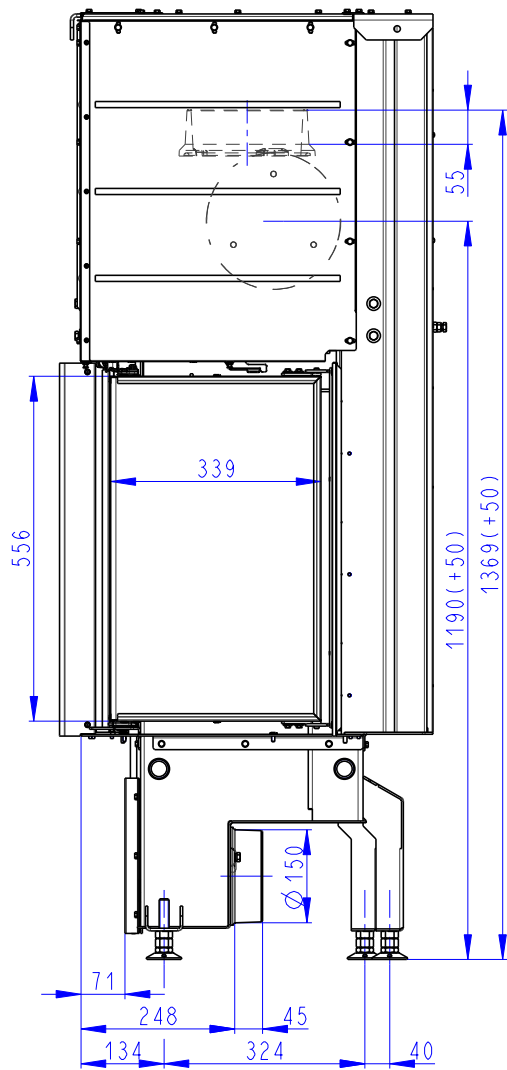

Rozměry v mm  
Maße in mm  
Dimensions in mm

IMPRESSION R 2g L 71.60.34.21

221kg

IMPRESSION R 2g L 71.60.34.21 + IR2LG TOP01

293kg

IMPRESSION R 2g L 71.60.34.21 + IR2LG TOP02

283kg

- (A) Zastavbovy rozmer / Baumaße / In-built dimension  
 (B) Litinový odvod kouře / Cast iron spigot / Der gusseiserne Rauchabgang  
 (C) Centralni privod vzduchu / Central air inlet / Zentralluftzufuhr  
 (D) Primarni a sekundarni vzduch / Primary and secondary air / Primärluft und Sekundärluft

Rozměry v mm  
Maße in mm  
Dimensions in mm

IMPRESSION L 2g L 71.60.34.21

IMPRESSION L 2g L 71.60.34.21 + IR2LG TOP01

IMPRESSION L 2g L 71.60.34.21 + IR2LG TOP02

221kg

293kg

283kg

- (A) Zastavbový rozmer / Baumaße / In-built dimension  
 (B) Litinový odvod kouře / Cast iron spigot / Der gusseiserne Rauchabgang  
 (C) Centrální privod vzduchu / Central air inlet / Zentralluftzufuhr  
 (D) Primární a sekundární vzduch / Primary and secondary air / Primärluft und Sekundärluft