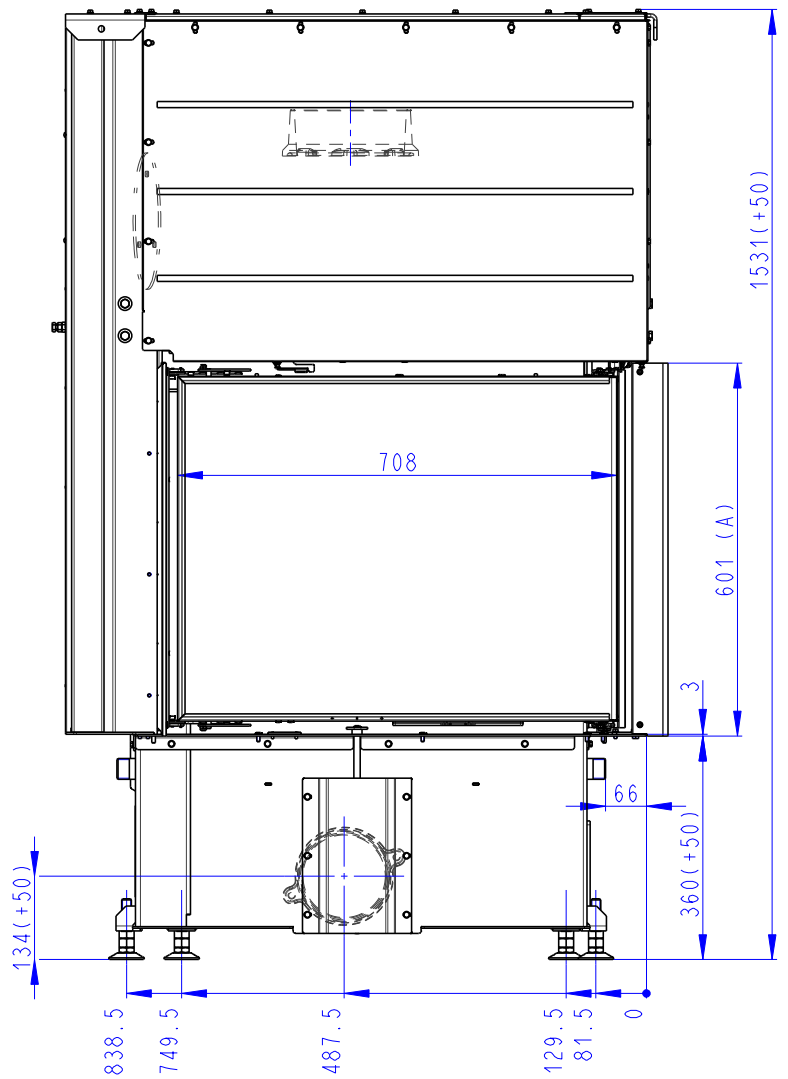

Rozměry v mm  
Maße in mm  
Dimensions in mm

IMPRESSION R 2g L 71.60.34.21

221kg

IMPRESSION R 2g L 71.60.34.21 + IR2LG TOP01

293kg

IMPRESSION R 2g L 71.60.34.21 + IR2LG TOP02

283kg

- (A) Zastavbovy rozmer / Baumaße / In-built dimension  
 (B) Litinový odvod kouře / Cast iron spigot / Der gusseiserne Rauchabgang  
 (C) Centralni privod vzduchu / Central air inlet / Zentralluftzufuhr  
 (D) Primarni a sekundarni vzduch / Primary and secondary air / Primärluft und Sekundärluft

Rozměry v mm  
Maße in mm  
Dimensions in mm

IMPRESSION L 2g L 71.60.34.21

IMPRESSION L 2g L 71.60.34.21 + IR2LG TOP01

IMPRESSION L 2g L 71.60.34.21 + IR2LG TOP02

221kg

293kg

283kg

- (A) Zastavbový rozmer / Baumaße / In-built dimension  
 (B) Litinový odvod kouře / Cast iron spigot / Der gusseiserne Rauchabgang  
 (C) Centrální privod vzduchu / Central air inlet / Zentralluftzufuhr  
 (D) Primární a sekundární vzduch / Primary and secondary air / Primärluft und Sekundärluft